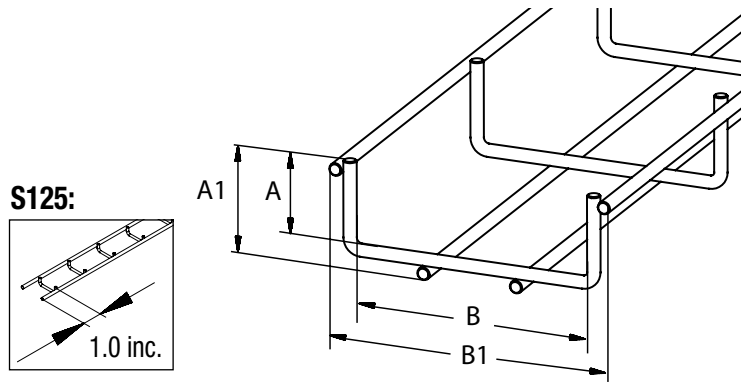

Siltec - COMPACT trays

Tray Overview

S115		0.4" x 0.9" x 118" - ø0.12" 9 x 23 x 3000 mm - ø3 mm 304 St. Steel 570598 720115 4
S116		0.5" x 1.2" x 118" - ø0.12" 13 x 30 x 3000 mm - ø3 mm 304 St. Steel 570598 720116 1
S125		0.6" x 1.2" x 110.25" - ø0.12" 15 x 30 x 2800 m - ø3 mm 316 St. Steel 570598 610105 9
S126		1.2" x 2.0" x 118" - ø0.15" 30 x 50 x 3000 mm - ø4 mm 304 St. Steel 570598 790126 9
S127		1.2" x 3.0" x 118" - ø0.15" 30 x 75 x 3000 mm - ø4 mm 304 St. Steel 570598 790127 6
S128		1.2" x 4.0" x 118" - ø0.15" 30 x 100 x 3000 mm - ø4 mm 304 St. Steel 570598 790128 3
S129		1.2" x 5.0" x 118" - ø0.20" 30 x 125 x 3000 mm - ø5 mm 304 St. Steel 570598 790129 0
S130		1.2" x 6.0" x 118" - ø0.20" 30 x 150 x 3000 mm - ø5 mm 304 St. Steel 570598 790130 6
S131		1.2" x 10" x 118" - ø0.20" 30 x 250 x 3000 mm - ø5 mm 304 St. Steel 570598 790131 3
S132		1.2" x 14" x 118" - ø0.20" 30 x 350 x 3000 mm - ø5 mm 304 St. Steel 570598 790132 0
S133		1.2" x 18" x 118" - ø0.20" 30 x 450 x 3000 mm - ø5 mm 304 St. Steel 570598 790133 7

Tray Dimensions

All dimensions in inches!

	S115	S116	S125	S126	S127	S128	S129	S130	S131	S132	S133
A:	0.31	0.59	0.31	1.02	1.02	1.02	1.02	1.06	1.06	1.06	1.06
A1:	0.55	0.83	0.43	1.34	1.34	1.34	1.42	1.42	1.42	1.42	1.42
B:	0.98	1.18	0.94	1.97	2.95	3.94	4.92	5.91	9.84	13.78	17.72
B1:	1.46	1.65	1.50	2.52	3.58	4.57	5.71	6.69	10.63	14.57	18.50