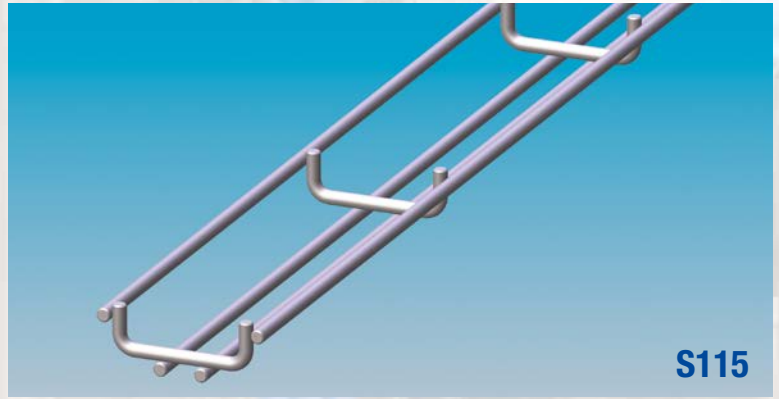

Siltec - COMPACT trays

Tray Overview

S115		0.4" x 0.9" x 118" - ø0.12" 9 x 23 x 3000 mm - ø3 mm 304 St. Steel 570598 720115 4
S116		0.5" x 1.2" x 118" - ø0.12" 13 x 30 x 3000 mm - ø3 mm 304 St. Steel 570598 720116 1
S125		0.6" x 1.2" x 110.25" - ø0.12" 15 x 30 x 2800 m - ø3 mm 316 St. Steel 570598 610105 9
S126		1.2" x 2.0" x 118" - ø0.15" 30 x 50 x 3000 mm - ø4 mm 304 St. Steel 570598 790126 9
S127		1.2" x 3.0" x 118" - ø0.15" 30 x 75 x 3000 mm - ø4 mm 304 St. Steel 570598 790127 6
S128		1.2" x 4.0" x 118" - ø0.15" 30 x 100 x 3000 mm - ø4 mm 304 St. Steel 570598 790128 3
S129		1.2" x 5.0" x 118" - ø0.20" 30 x 125 x 3000 mm - ø5 mm 304 St. Steel 570598 790129 0
S130		1.2" x 6.0" x 118" - ø0.20" 30 x 150 x 3000 mm - ø5 mm 304 St. Steel 570598 790130 6
S131		1.2" x 10" x 118" - ø0.20" 30 x 250 x 3000 mm - ø5 mm 304 St. Steel 570598 790131 3
S132		1.2" x 14" x 118" - ø0.20" 30 x 350 x 3000 mm - ø5 mm 304 St. Steel 570598 790132 0
S133		1.2" x 18" x 118" - ø0.20" 30 x 450 x 3000 mm - ø5 mm 304 St. Steel 570598 790133 7

Tray Dimensions

All dimensions in inches!

	S115	S116	S125	S126	S127	S128	S129	S130	S131	S132	S133
A:	0.31	0.59	0.31	1.02	1.02	1.02	1.02	1.06	1.06	1.06	1.06
A1:	0.55	0.83	0.43	1.34	1.34	1.34	1.42	1.42	1.42	1.42	1.42
B:	0.98	1.18	0.94	1.97	2.95	3.94	4.92	5.91	9.84	13.78	17.72
B1:	1.46	1.65	1.50	2.52	3.58	4.57	5.71	6.69	10.63	14.57	18.50