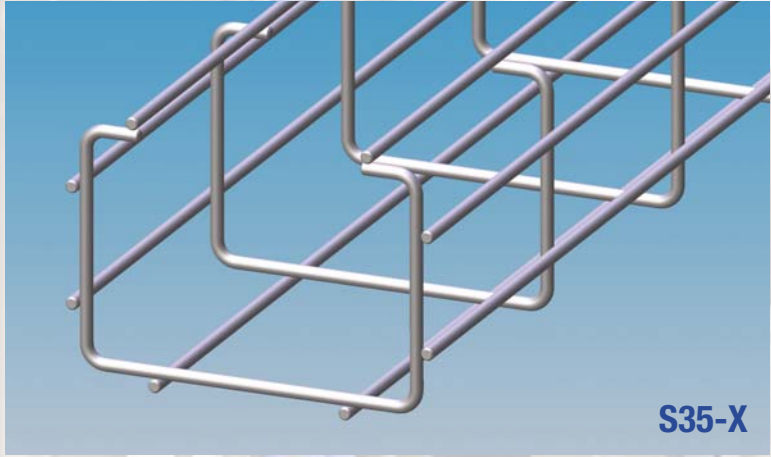

Siltec Open Cable Trays

Tray Overview

S36		2.2" x 8.0" x 118" - ø0.20" 55 x 200 x 3000 mm - ø5 mm 316 St. Steel 570598 640121 0 304 St. Steel 570598 740121 9
S37		2.2" x 12.0" x 118" - ø0.20" 55 x 300 x 3000 mm - ø5 mm 316 St. Steel 570598 640122 7 304 St. Steel 570598 740122 6
S38		2.2" x 16.0" x 118" - ø0.20" 55 x 400 x 3000 mm - ø5 mm 316 St. Steel 570598 640122 7 304 St. Steel 570598 740122 6
S39		2.2" x 20.0" x 118" - ø0.20" 55 x 500 x 3000 mm - ø5 mm 304 St. Steel 570598 740124 0
S39W		2.2" x 24.0" x 118" - ø0.20" 55 x 600 x 3000 mm - ø5 mm 304 St. Steel 570598 740126 4
S30M-X		2.0" x 2.2" x 118" - ø0.15" 50 x 57 x 3000 mm - ø4 mm 304 St. Steel 570598 786175 4
S30-X		2.6" x 2.6" x 118" - ø0.15" 67 x 67 x 3000 mm - ø4 mm 304 St. Steel 570598 786180 8
S35-X		2.6" x 4.0" x 118" - ø0.15" 67 x 100 x 3000 mm - ø4 mm 304 St. Steel 570598 786181 5
S36-X		2.6" x 8.0" x 118" - ø0.20" 67 x 200 x 3000 mm - ø5 mm 304 St. Steel 570598 786185 3

S35-X

Tray Dimensions

All dimensions in inches!

	S36	S37	S38	S39	S39W	S30M-X	S30-X	S35-X	S36-X
A:	2.01	2.01	2.01	2.01	2.01	2.01	2.76	2.76	2.87
A1:	2.40	2.40	2.40/2.44	2.40	2.40	2.60	3.35	2.35	3.66
B:	7.87	11.81	15.75	19.69	23.62	2.20	2.68	4.49	8.15
B1:	8.66	12.60	16.54	20.47	24.41	2.76	3.39	5.08	8.94