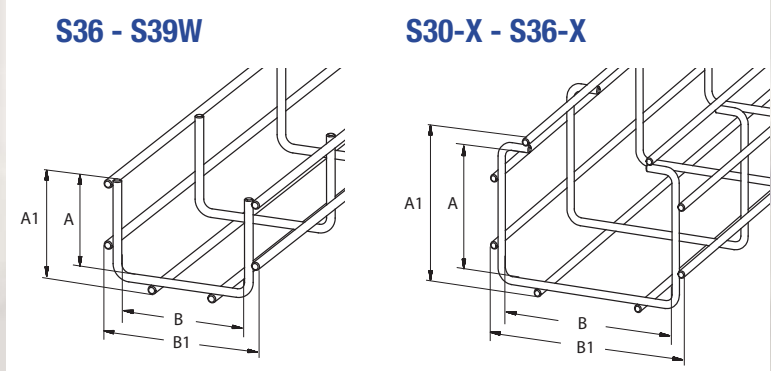

Siltec Open Cable Trays

Tray Overview

S36		2.2" x 8.0" x 118" - ø0.20" 55 x 200 x 3000 mm - ø5 mm 316 St. Steel 570598 640121 0 304 St. Steel 570598 740121 9
S37		2.2" x 12.0" x 118" - ø0.20" 55 x 300 x 3000 mm - ø5 mm 316 St. Steel 570598 640122 7 304 St. Steel 570598 740122 6
S38		2.2" x 16.0" x 118" - ø0.20" 55 x 400 x 3000 mm - ø5 mm 316 St. Steel 570598 640122 7 304 St. Steel 570598 740122 6
S39		2.2" x 20.0" x 118" - ø0.20" 55 x 500 x 3000 mm - ø5 mm 304 St. Steel 570598 740124 0
S39W		2.2" x 24.0" x 118" - ø0.20" 55 x 600 x 3000 mm - ø5 mm 304 St. Steel 570598 740126 4
S30M-X		2.0" x 2.2" x 118" - ø0.15" 50 x 57 x 3000 mm - ø4 mm 304 St. Steel 570598 786175 4
S30-X		2.6" x 2.6" x 118" - ø0.15" 67 x 67 x 3000 mm - ø4 mm 304 St. Steel 570598 786180 8
S35-X		2.6" x 4.0" x 118" - ø0.15" 67 x 100 x 3000 mm - ø4 mm 304 St. Steel 570598 786181 5
S36-X		2.6" x 8.0" x 118" - ø0.20" 67 x 200 x 3000 mm - ø5 mm 304 St. Steel 570598 786185 3

S35-X

Tray Dimensions

All dimensions in inches!

	S36	S37	S38	S39	S39W	S30M-X	S30-X	S35-X	S36-X
A:	2.01	2.01	2.01	2.01	2.01	2.01	2.76	2.76	2.87
A1:	2.40	2.40	2.40/2.44	2.40	2.40	2.60	3.35	2.35	3.66
B:	7.87	11.81	15.75	19.69	23.62	2.20	2.68	4.49	8.15
B1:	8.66	12.60	16.54	20.47	24.41	2.76	3.39	5.08	8.94