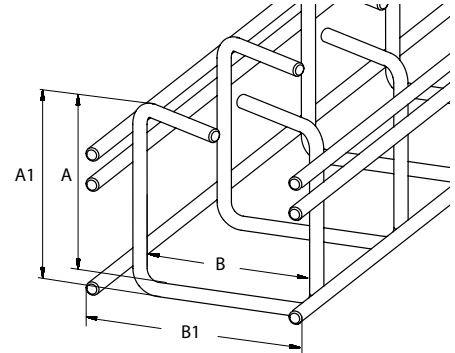

Siltec Locking Cable Trays

Tray Overview

S20		1.0" x 1.0" x 118" - $\phi 0.15"$ 25 x 25 x 3000 mm - $\phi 4$ mm 316 St. Steel 570598 610100 4
S20N		1.0" x 1.0" x 118" - $\phi 0.15"$ 25 x 25 x 3000 mm - $\phi 4$ mm 304 St. Steel 570598 710100 3
S21		2.0" x 2.0" x 118" - $\phi 0.15"$ 50 x 50 x 3000 mm - $\phi 4$ mm 316 St. Steel 570598 610101 1
S21N		2.0" x 2.0" x 118" - $\phi 0.15"$ 50 x 50 x 3000 mm - $\phi 4$ mm 304 St. Steel 570598 710101 0
S22		3.0" x 3.0" x 118" - $\phi 0.15"$ 75 x 75 x 3000 mm - $\phi 4$ mm 316 St. Steel 570598 610102 8
S22N		3.0" x 3.0" x 118" - $\phi 0.15"$ 75 x 75 x 3000 mm - $\phi 4$ mm 304 St. Steel 570598 710102 7
S121		1.0" x 2.0" x 118" - $\phi 0.15"$ 25 x 50 x 3000 mm - $\phi 4$ mm 304 St. Steel 570598 710121 8
S123		1.0" x 4.0" x 118" - $\phi 0.15"$ 25 x 100 x 3000 mm - $\phi 4$ mm 304 St. Steel 570598 710123 2

Tray Dimensions

S20:

S20N - S22N:

All dimensions in inches!

	S20	S20N	S21	S21N	S22	S22N	S121	S123		
A:	1.06	1.06	1.97	1.97	2.95	2.95	1.18	1.22		
A1:	1.30	1.30	2.28	2.28	3.27	3.27	1.42	1.54		
B:	1.18	1.18	1.97	1.97	2.95	2.95	1.97	3.74		
B1:	1.73	1.73	2.60	2.60	3.58	3.58	2.52	4.37		

S85 Divider
A: 78.74" / 2000 mm
316 St. Steel 570598 680590 2

S42 Splice Bracket
316 St. Steel 570598 650508 6

S87 Splice Washer
316 St. Steel 570598 680596 4

S15 Plastic Caps
 $\phi 0.15"$ / $\phi 4$ mm - black
Polypropylene
570598 199621 6