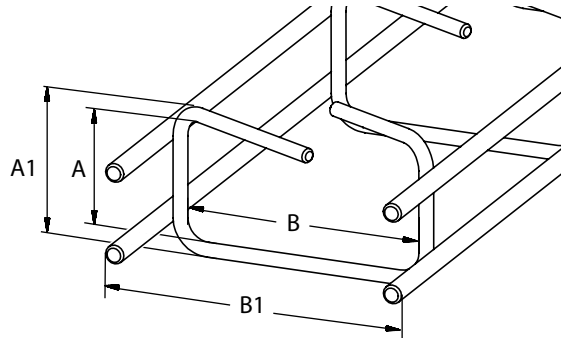

Siltec Locking Cable Trays

Tray Overview

K25		1.0" x 1.0" x 118" - $\phi 0.15"$ 25 x 25 x 3000 mm - $\phi 4$ mm 304 St. Steel 570598 789104 1
K40		1.6" x 1.6" x 118" - $\phi 0.15"$ 40 x 40 x 3000 mm - $\phi 4$ mm 304 St. Steel 570598 789102 7
K90		1.6" x 3.5" x 118" - $\phi 0.15"$ 40 x 90 x 3000 mm - $\phi 4$ mm 304 St. Steel 570598 789106 5
K26		1.0" x 1.0" x 118" - $\phi 0.15"$ 25 x 25 x 3000 mm - $\phi 4$ mm 304 St. Steel 570598 789105 8 With Welded-On Cover
K41		1.6" x 1.6" x 118" - $\phi 0.15"$ 40 x 40 x 3000 mm - $\phi 4$ mm 304 St. Steel 570598 789103 4 With Welded-On Cover
K91		1.6" x 3.5" x 118" - $\phi 0.15"$ 40 x 90 x 3000 mm - $\phi 4$ mm 304 St. Steel 570598 789107 2 With Welded-On Cover

K90

Tray Dimensions

K25 - K91:

All dimensions in inches!

	K25	K40	K90	K26	K41	K91				
A:	1.10	1.57	1.57	1.10	1.57	1.57				
A1:	1.50	1.97	2.05	1.57	2.05	2.09				
B:	1.14	1.57	3.54	1.14	1.57	3.54				
B1:	1.69	2.17	4.13	1.22	2.20	4.25				

Assembly Parts

 <p>S90 Bolt Kit 316 St. Steel 570598 685596 9</p>	 <p>S87 Splice Bracket 316 St. Steel 570598 680596 4</p>	 <p>S42 Splice Bracket 316 St. Steel 570598 650508 6</p>
 <p>S15 Plastic Caps $\phi 0.16"$ / $\phi 4$ mm - black Polypropylene 570598 199621 6</p>	 <p>S40B Splice Plate 316 St. Steel 570598 650512 3</p>	<p>Splice Plates S40B Applications</p> 