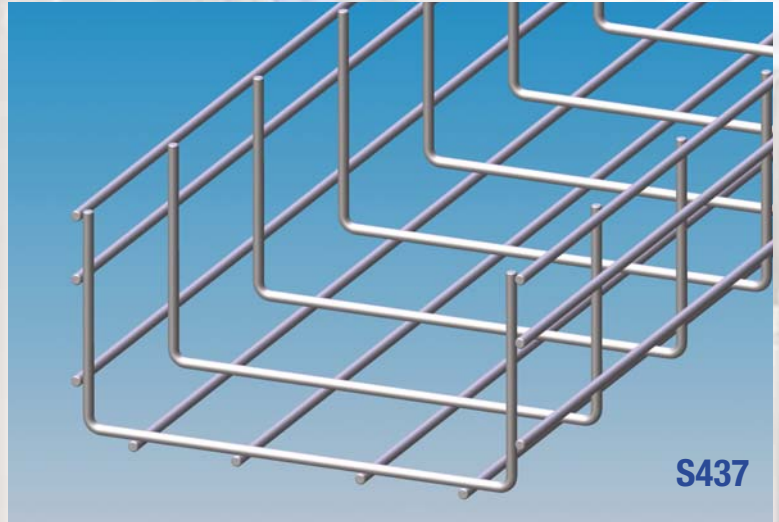

Siltec Heavy Duty Cable Trays

Tray Overview

S428		4.0" x 4.0" x 118" - ø0.20" 100 x 100 x 3000 mm - ø5 mm 304 St. Steel 570598 799428 5
S436		4.0" x 8.0" x 118" - ø0.20" 100 x 200 x 3000 mm - ø5 mm 304 St. Steel 570598 799436 0
S437		4.0" x 12.0" x 118" - ø0.20" 100 x 300 x 3000 mm - ø5 mm 304 St. Steel 570598 799437 7
S438		4.0" x 16.0" x 118" - ø0.20" 100 x 400 x 3000 mm - ø5 mm 304 St. Steel 570598 799438 4

Tray Dimensions

All dimensions in inches!

	S428	S436	S437	S438					
A:	3.94	3.94	3.94	3.94					
A1:	4.25	4.25	4.25	4.25					
B:	3.94	7.87	11.81	15.75					
B1:	4.65	8.58	12.52	16.46					

Splice Parts / Dividers