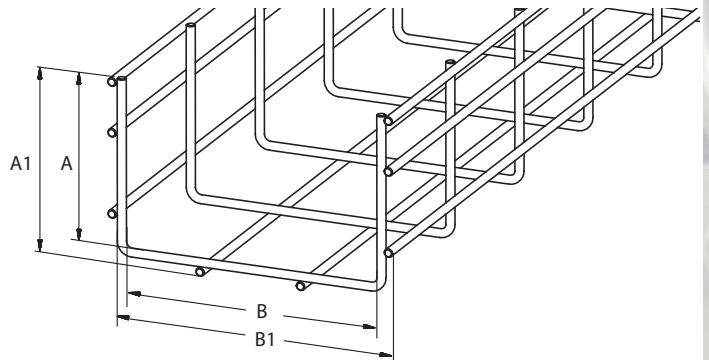

Siltec Heavy Duty Cable Trays

Tray Overview

S428		4.0" x 4.0" x 118" - ø0.20" 100 x 100 x 3000 mm - ø5 mm 304 St. Steel 570598 799428 5
S436		4.0" x 8.0" x 118" - ø0.20" 100 x 200 x 3000 mm - ø5 mm 304 St. Steel 570598 799436 0
S437		4.0" x 12.0" x 118" - ø0.20" 100 x 300 x 3000 mm - ø5 mm 304 St. Steel 570598 799437 7
S438		4.0" x 16.0" x 118" - ø0.20" 100 x 400 x 3000 mm - ø5 mm 304 St. Steel 570598 799438 4

Tray Dimensions

All dimensions in inches!

	S428	S436	S437	S438					
A:	3.94	3.94	3.94	3.94					
A1:	4.25	4.25	4.25	4.25					
B:	3.94	7.87	11.81	15.75					
B1:	4.65	8.58	12.52	16.46					

Splice Parts / Dividers