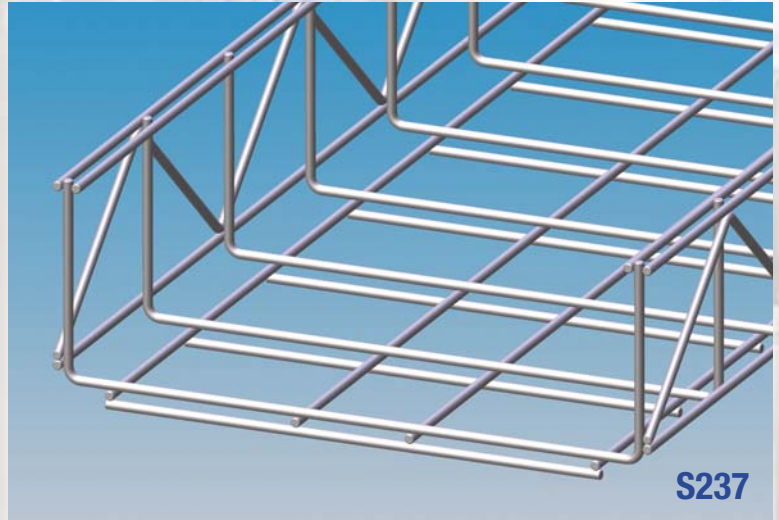

# Siltec Heavy Duty Cable Trays

## Tray Overview

<b>S235</b>		<b>4.0" x 4.0" x 118" - ø0.20"</b> 100 x 100 x 3000 mm - ø5 mm	316 St. Steel 570598 688235 4
<b>S236</b>		<b>4.0" x 8.0" x 118" - ø0.20"</b> 100 x 200 x 3000 mm - ø5 mm	316 St. Steel 570598 688236 1
<b>S237</b>		<b>4.0" x 12.0" x 118" - ø0.20"</b> 100 x 300 x 3000 mm - ø5 mm	316 St. Steel 570598 688237 8
<b>S238</b>		<b>4.0" x 16.0" x 118" - ø0.20"</b> 100 x 400 x 3000 mm - ø5 mm	316 St. Steel 570598 688238 5
<b>S239</b>		<b>4.0" x 20.0" x 118" - ø0.20"</b> 100 x 500 x 3000 mm - ø5 mm	316 St. Steel 570598 688239 2
<b>S240</b>		<b>4.0" x 24.0" x 118" - ø0.20"</b> 100 x 600 x 3000 mm - ø5 mm	316 St. Steel 570598 688240 8