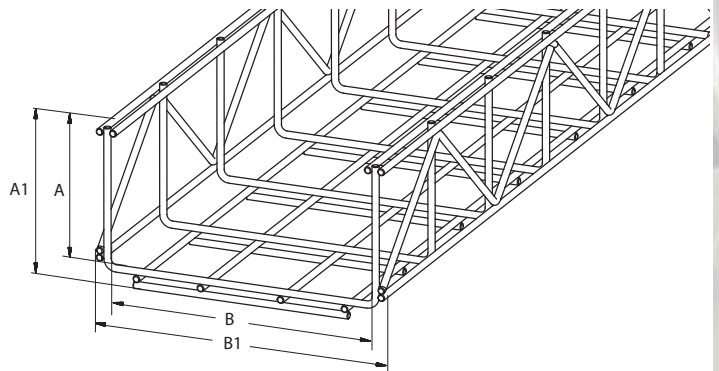

## Tray Overview

<b>S235</b>		<b>4.0" x 4.0" x 118" - ø0.20"</b> 100 x 100 x 3000 mm - ø5 mm	316 St. Steel 570598 688235 4
<b>S236</b>		<b>4.0" x 8.0" x 118" - ø0.20"</b> 100 x 200 x 3000 mm - ø5 mm	316 St. Steel 570598 688236 1
<b>S237</b>		<b>4.0" x 12.0" x 118" - ø0.20"</b> 100 x 300 x 3000 mm - ø5 mm	316 St. Steel 570598 688237 8
<b>S238</b>		<b>4.0" x 16.0" x 118" - ø0.20"</b> 100 x 400 x 3000 mm - ø5 mm	316 St. Steel 570598 688238 5
<b>S239</b>		<b>4.0" x 20.0" x 118" - ø0.20"</b> 100 x 500 x 3000 mm - ø5 mm	316 St. Steel 570598 688239 2
<b>S240</b>		<b>4.0" x 24.0" x 118" - ø0.20"</b> 100 x 600 x 3000 mm - ø5 mm	316 St. Steel 570598 688240 8

## Tray Dimensions

All dimensions in inches!

	S235	S236	S237	S238	S239	S240				
<b>A:</b>	3.94	3.94	3.94	3.94	3.94	3.94				
<b>A1:</b>	4.33	4.53	4.53	4.53	4.53	4.53				
<b>B:</b>	3.94	7.87	11.81	15.75	19.69	23.62				
<b>B1:</b>	4.72	8.66	12.60	16.54	20.47	24.41				